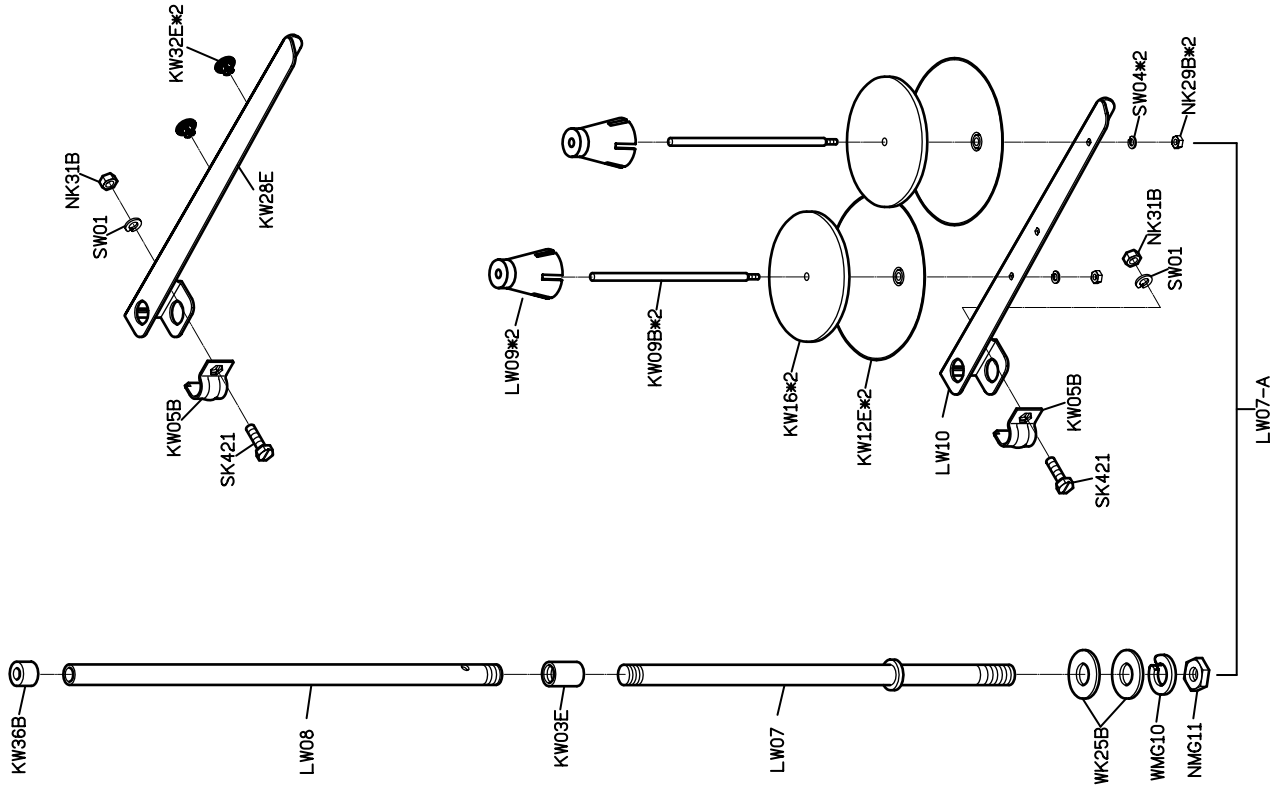

SIRUBA®

銀箭牌工業用縫紉機
INDUSTRIAL SEWING MACHINE

L818F-NF

零件圖 PARTS LIST

CE

 高林股份有限公司
KAULIN MFG. CO., LTD.

								
MODEL	SUB-CLASS	NEEDLE PLATE	FEED DOG	PRESSER FOOT	HOOK ASM	BOBBIN CASE ASM	BOBBIN	NEEDLE
機 型	規 格	針 板	送 具	押 具	梭 頭	梭 殼	梭 子	針 號
L818F-NM1	薄至中厚布料	E706	D704	P708	G123	G202	G301	DB*1#14
L818F-NH1	中厚至厚布料	E707	D714	P714	G124	G202	G301	DB*1#22

PARTS LIST FOR LE GROUP

PARTS LIST FOR LG GROUP

PARTS LIST FOR LH GROUP

PARTS LIST FOR LL GROUP

PARTS LIST FOR LW GROUP

PARTS LIST FOR LY GROUP

L818F-NF

高林股份有限公司 KAULIN MFG. CO., LTD.