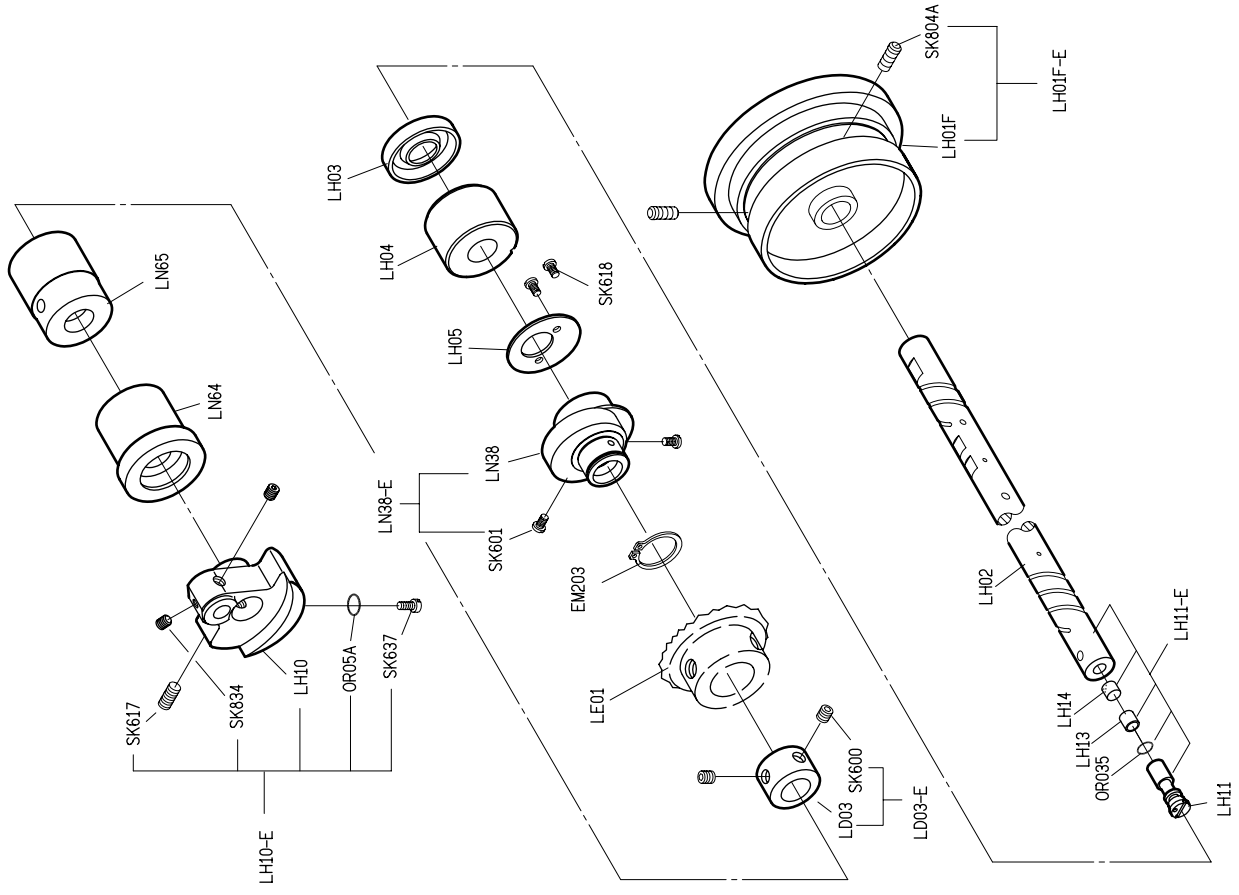

PARTS LIST FOR LH GROUP