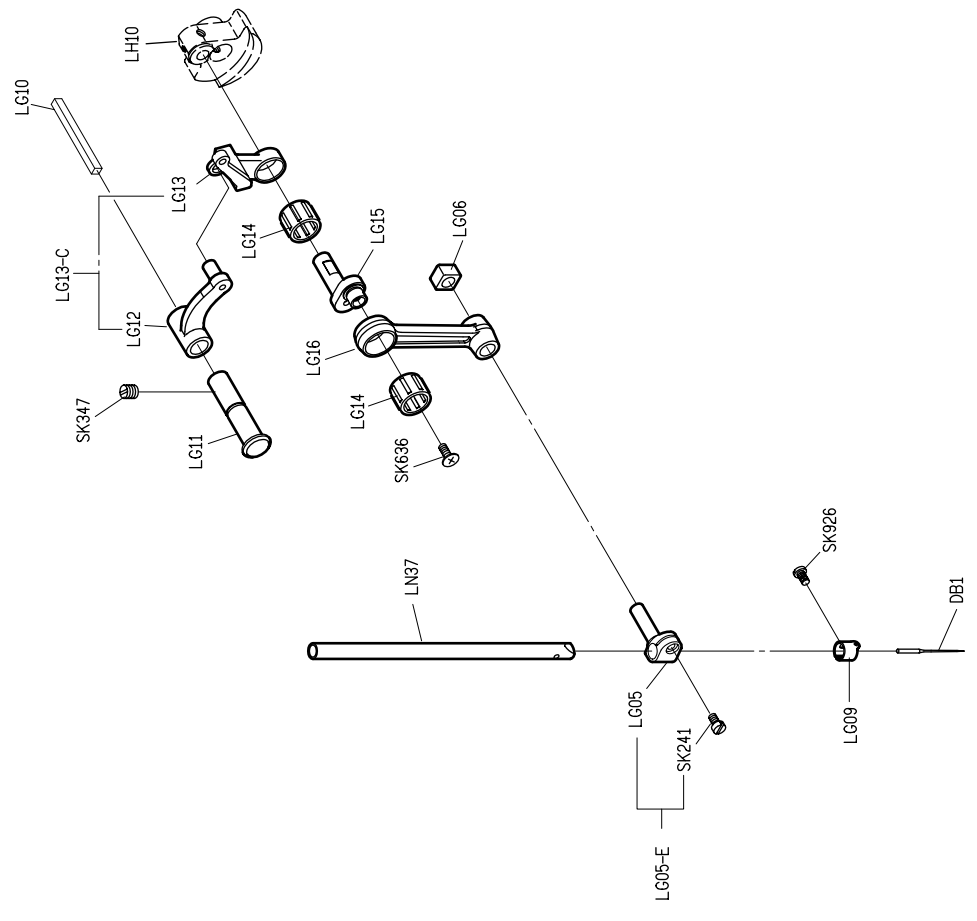

SIRUBA®

銀箭牌工業用縫紉機
INDUSTRIAL SEWING MACHINE

L818F-NF

零件圖 PARTS LIST

CE

 高林股份有限公司
KAULIN MFG. CO., LTD.

								
MODEL	SUB-CLASS	NEEDLE PLATE	FEED DOG	PRESSER FOOT	HOOK ASM	BOBBIN CASE ASM	BOBBIN	NEEDLE
機 型	規 格	針 板	送 具	押 具	梭 頭	梭 殼	梭 子	針 號
L818F-NM1	薄至中厚布料	E706	D704	P708	G123	G202	G301	DB*1#14
L818F-NH1	中厚至厚布料	E707	D714	P714	G124	G202	G301	DB*1#22

型別件對照表 MODEL COMPARE LIST

M1	 <p>LA617 LU38 SK690 LA600</p>	 <p>LA31</p>	 <p>LB04</p>	 <p>LE14</p>	 <p>LH11</p>	 <p>LG09</p>	 <p>LC23G</p>	 <p>LN37</p>	 <p>LN38</p>
H1	 <p>LA600 LU38 SK690 LA617</p>	 <p>LA131</p>	 <p>LB104</p>	 <p>LE614</p>	 <p>LH111</p>	 <p>LG109</p>	 <p>LC623G</p>	 <p>LN62</p>	 <p>LN63</p>

PARTS LIST FOR LE GROUP

PARTS LIST FOR LG GROUP

PARTS LIST FOR LH GROUP

PARTS LIST FOR LL GROUP

PARTS LIST FOR LW GROUP

PARTS LIST FOR LY GROUP

L818F-NF

高林股份有限公司 KAULIN MFG. CO., LTD.