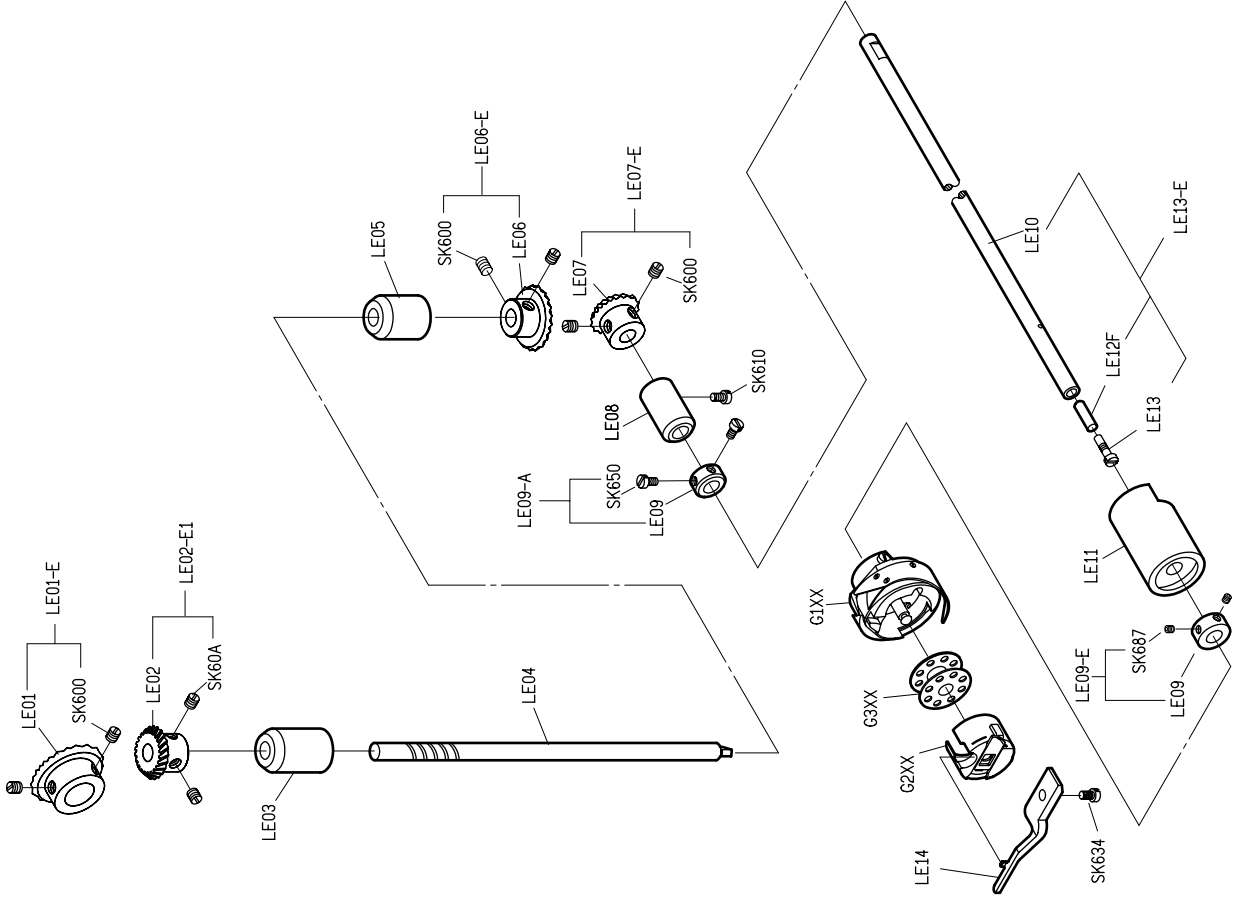

SIRUBA®

銀箭牌工業用縫紉機
INDUSTRIAL SEWING MACHINE

L818F-NF

零件圖 PARTS LIST

CE

 高林股份有限公司
KAULIN MFG. CO., LTD.

								
MODEL	SUB-CLASS	NEEDLE PLATE	FEED DOG	PRESSER FOOT	HOOK ASM	BOBBIN CASE ASM	BOBBIN	NEEDLE
機 型	規 格	針 板	送 具	押 具	梭 頭	梭 殼	梭 子	針 號
L818F-NM1	薄至中厚布料	E706	D704	P708	G123	G202	G301	DB*1#14
L818F-NH1	中厚至厚布料	E707	D714	P714	G124	G202	G301	DB*1#22

型別件對照表 MODEL COMPARE LIST

M1	 <p>LA617 LU38 SK690 LA600</p>	 <p>LA31</p>	 <p>LB04</p>	 <p>LE14</p>	 <p>LH11</p>	 <p>LG09</p>	 <p>LC23G</p>	 <p>LN37</p>	 <p>LN38</p>
H1	 <p>LA600 LU38 SK690 LA617</p>	 <p>LA131</p>	 <p>LB104</p>	 <p>LE614</p>	 <p>LH111</p>	 <p>LG109</p>	 <p>LC623G</p>	 <p>LN62</p>	 <p>LN63</p>