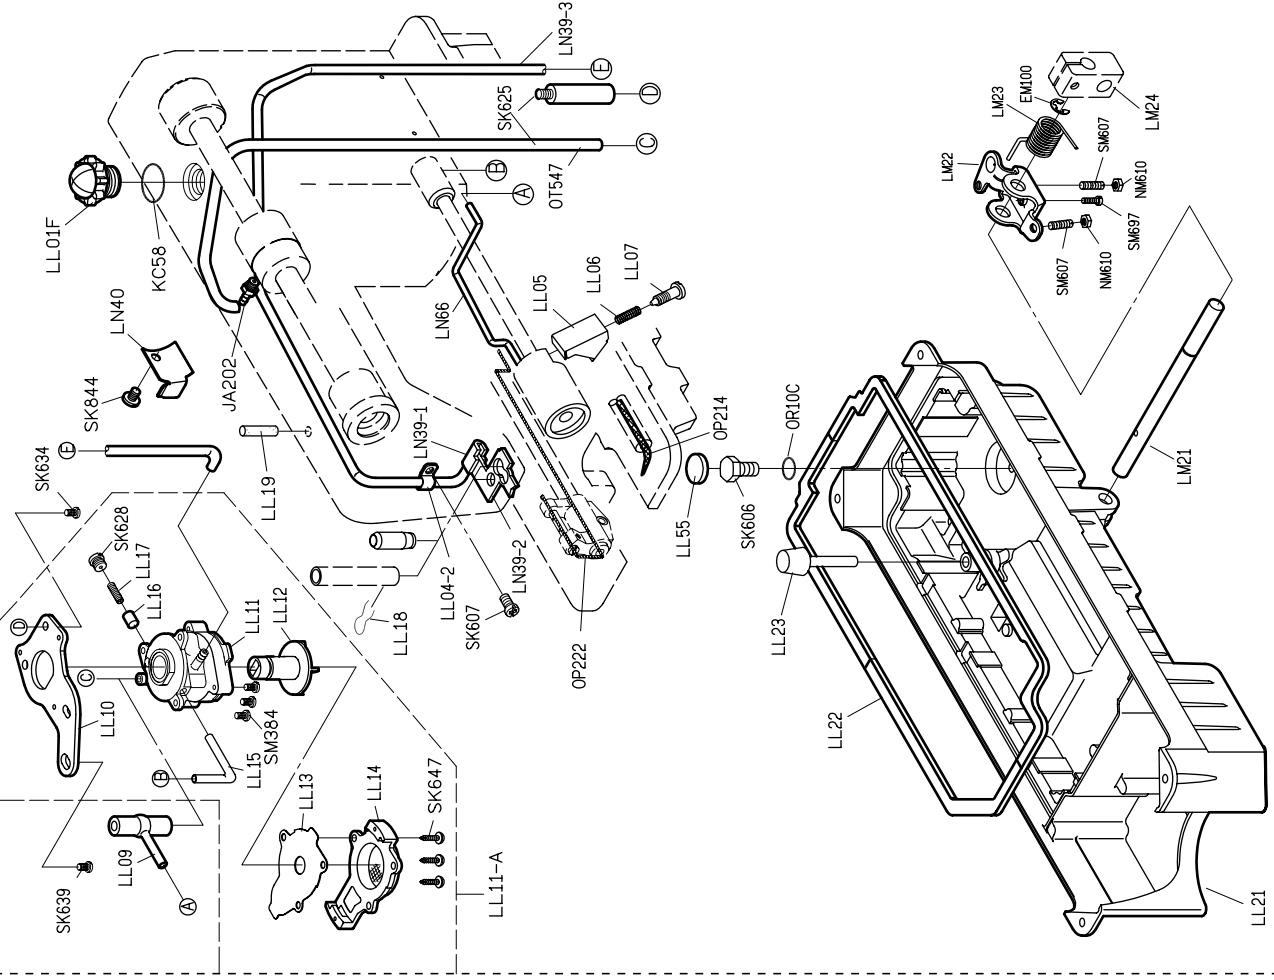

PARTS LIST FOR LL GROUP